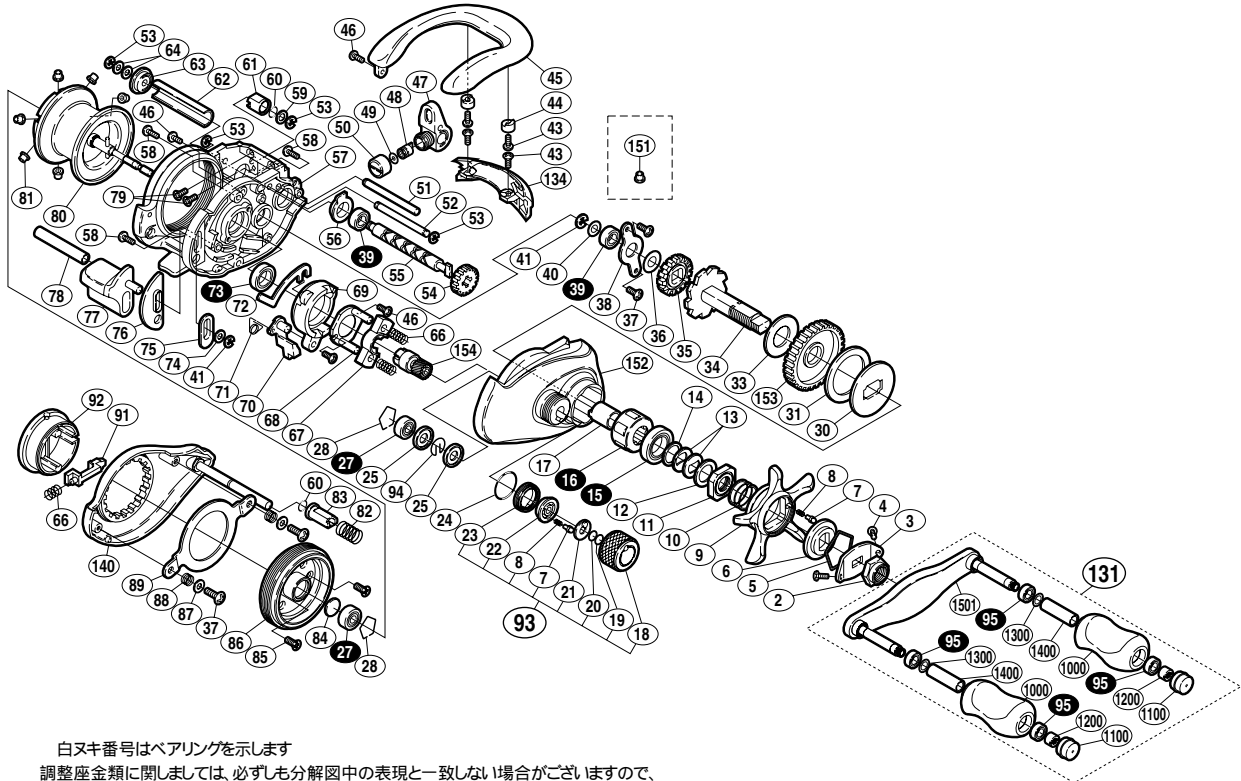

## アンタレス 5

商品コード 5 - RH22 3000

本体価格(税別) 42,500円

短縮コード 01454

白ヌキ番号はベアリングを示します  
調整座金類に関しましては、必ずしも分解図中の表現と一致しない場合がございますので、  
ご了承下さい。(商品により使用している場合とそうでない場合がございます。)

部品番号	部品名	本体価格(税別)
2	ハンドル固定ナット	200
3	リテーナーハンドル	200
4	リテーナーハンドル固定ボルト	50
5	スタードラッグ音出し板抜ケ止メ	100
6	スタードラッグ音出し板	100
7	スプールドラッグツマミ音出しピン	100
8	スプールドラッグツマミ音出しシバネ	100
9	スタードラッグ	1,500
10	スタードラッグバネ	200
11	スタードラッグ固定ナット	200
12	スタードラッグベアリング	100
13	スタードラッグ座金(C)	100
14	スタードラッグベアリング座金	50
15	スタードラッグベアリング	600
16	ローラークラッチベアリング	1,500
17	ローラークラッチインナーチューブ	500
18	スプールドラッグツマミ	500
19	スプールドラッグ座金(B)	50
20	スプールドラッグ座金	50
21	スプールドラッグツマミ音出し板	200
22	スプールドラッグツマミ音出しピンホルダー	200
23	スプールドラッグツマミ音出し止メ輪	200
24	Oリング	100
25	スプールドラッグクリップホルダー	200
27	アンタレスボールベアリング(3x10x4)	600
28	ベアリング抜ケ止メ	50
29	スタードラッグ板	200
31	スタードラッグ座金(C)	100
33	スタードラッグ座金(A)	100
34	メインギヤ軸	2,000
35	クロスギヤ(A)	500
36	調整座金	50
37	固定ボルト(A)	50
38	メインギヤ軸固定板	200

部品番号	部品名	本体価格(税別)
39	ボールベアリング(5x8x2.5)	600
40	メインギヤ軸座金	50
41	E形止メ輪 2.5	50
43	ラインガード板固定ボルト	50
44	ラインガード板固定ボルトカバー	100
45	サムレスト	3,000
46	固定ボルト(B)	50
47	レベルwind組	1,000
48	クロスギヤ	200
49	レベルwind座金	50
50	レベルwind受ケ	200
51	レベルwindガイド	300
52	ラインガード(C)	300
53	E形止メ輪 2	50
54	クロスギヤ(C)	500
55	クロスギヤ軸	1,500
56	クロスギヤ受ケ(A)	100
57	本体枠	12,000
58	本体A固定ボルト	50
59	ダンパー座金	50
60	本体B固定ボルト抜ケ止メ	50
61	ダンパーブッシュ(B)	200
62	レベルwindパイプ	500
63	クロスギヤ受ケ(B)	100
64	クロスギヤ軸座金	50
66	クラッチヨークバネ	50
67	クラッチヨーク	200
68	クラッチカム押サエ板	300
69	クラッチカム	300
70	クラッチツメ	300
71	クラッチツメバネ	100
72	クラッチプレート	300
73	本体枠Aベアリング(8x12x3.5)	600
74	座金(B)	50