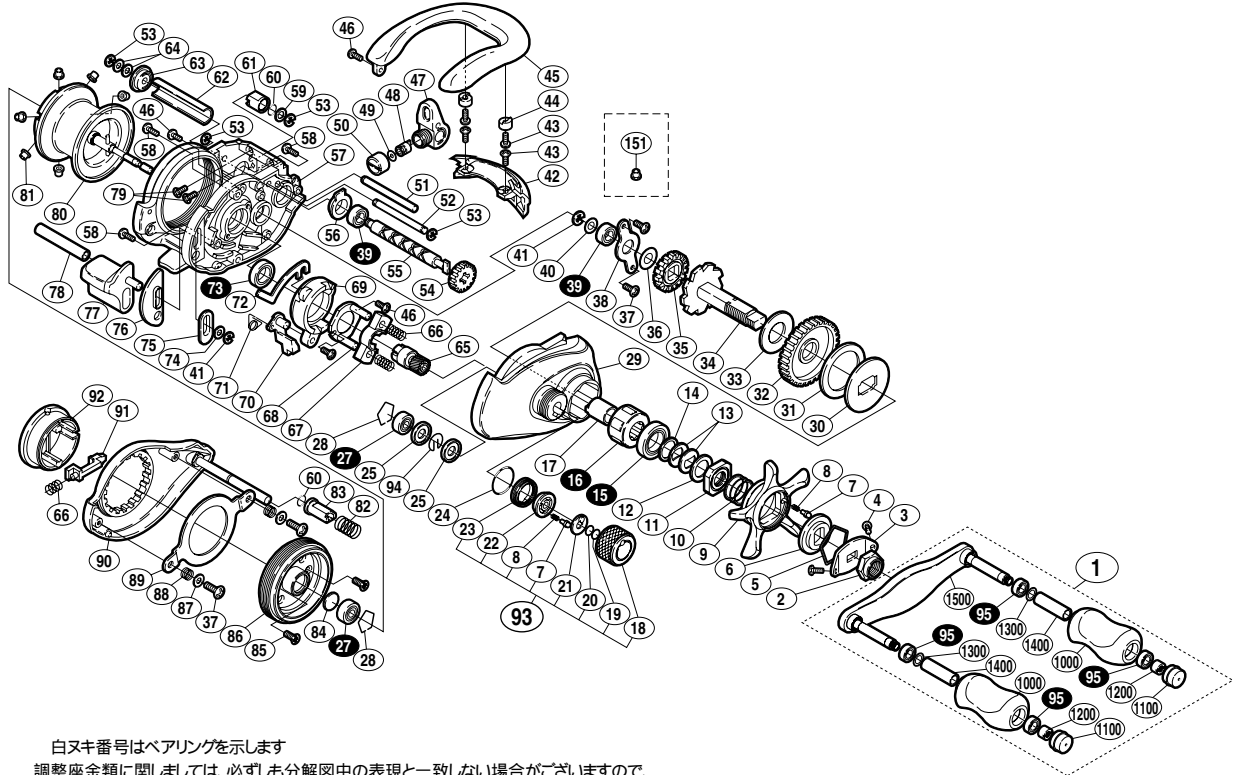

スコープION アンタレス

商品コード 5 - RH22 0000

本体価格(税別) 42,500円

短縮コード 01358

白ヌキ番号はベアリングを示します

調整座金類に関しましては、必ずしも分解図中の表現と一致しない場合がございますので、ご了承下さい。(商品により使用している場合とそうでない場合がございます。)

部品番号	部品名	本体価格(税別)
1	ハンドル組	6000
2	ハンドル固定ナット	200
3	リテーナーハンドル	200
4	リテーナーハンドル固定ボルト	50
5	スタードラッグ音出シ板抜ケ止メ	100
6	スタードラッグ音出シ板	100
7	スプールドラッグツマミ音出シピン	100
8	スプールドラッグツマミ音出シパネ	100
9	スタードラッグ	1,500
10	スタードラッグパネ	200
11	スタードラッグ固定ナット	200
12	スタードラッグスベーター	100
13	メインギヤ座金(C)	100
14	スタードラッグベアリング座金	50
15	スタードラッグベアリング	600
16	ローラークラッチベアリング	1,500
17	ローラークラッチインナーチューブ	500
18	スプールドラッグツマミ	500
19	スプールドラッグ座金(B)	50
20	スプールドラッグ座金	50
21	スプールドラッグツマミ音出シ板	200
22	スプールドラッグツマミ音出シピンホルダー	200
23	スプールドラッグツマミ音出シ止メ輪	200
24	Oリング	100
25	スプールドラッグクリップホルダ	200
27	アンタレスボールベアリング(3x10x4)	600
28	ベアリング抜ケ止メ	50
29	本体A	7,000
30	スタードラッグ板	200
31	スタードラッグ座金(C)	100
32	メインギヤ	2,000
33	スタードラッグ座金(A)	100
34	メインギヤ軸	2,000
35	クロスギヤ(A)	500

部品番号	部品名	本体価格(税別)
36	調整座金	50
37	固定ボルト(A)	50
38	メインギヤ軸固定板	200
39	ボールベアリング(5x8x2.5)	600
40	メインギヤ軸座金	50
41	E形止メ輪 2.5	50
42	レベルwindガード	1,500
43	ラインガード板固定ボルト	50
44	ラインガード板固定ボルトカバー	100
45	サムレスト	3,000
46	固定ボルト(B)	50
47	レベルwind組	1000
48	クロスギヤピン	200
49	レベルwind座金	50
50	レベルwind受ケ	200
51	レベルwindガイド	300
52	ラインガード(C)	300
53	E形止メ輪 2	50
54	クロスギヤ(C)	500
55	クロスギヤ軸	1,500
56	クロスギヤ受ケ(A)	100
57	本体枠	12,000
58	本体A固定ボルト	50
59	ダンパー座金	50
60	本体B固定ボルト抜ケ止メ	50
61	ダンパーブッシュ(B)	200
62	レベルwindパイプ	500
63	クロスギヤ受ケ(B)	100
64	クロスギヤ軸座金	50
65	ピニオンギヤ(A)	1,500
66	クラッチヨークパネ	50
67	クラッチヨーク	200
68	クラッチカム押サエ板	300
69	クラッチカム	300