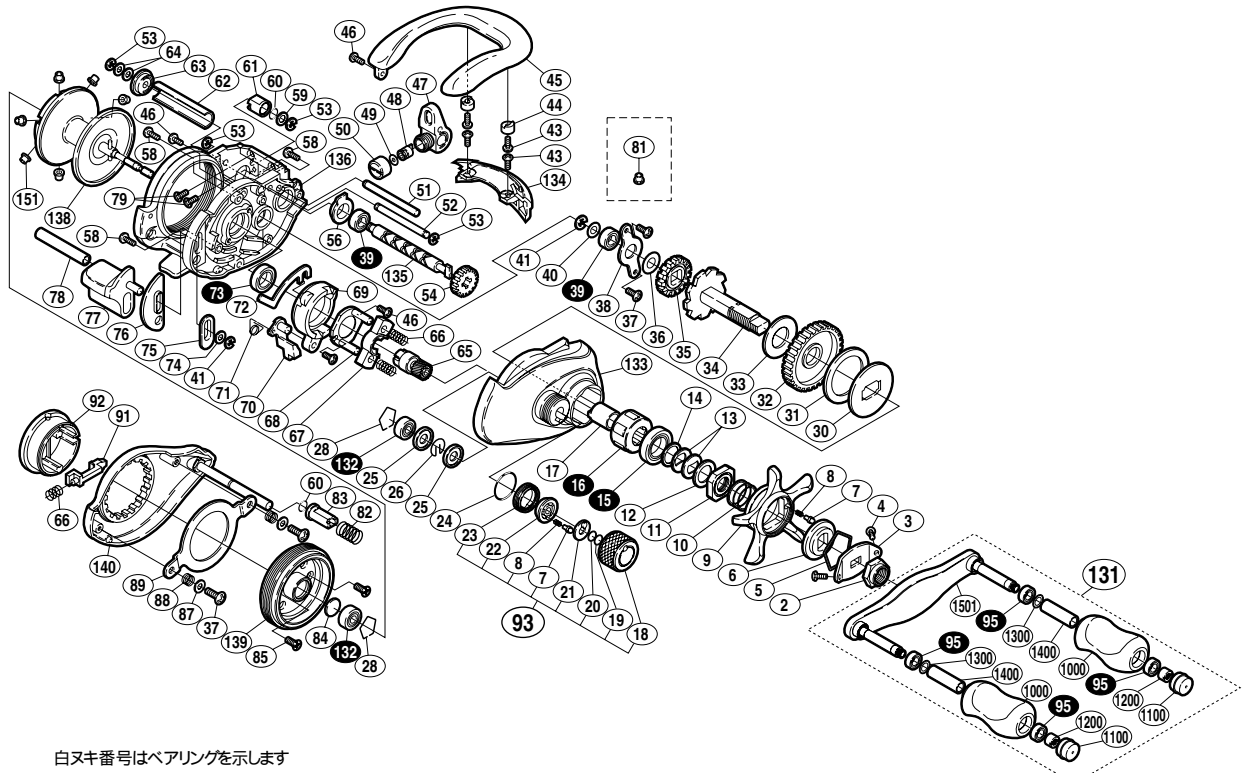

アンタレス バージョン 2

商品コード 5 - RH22 2000

本体価格(税別) 39,000円

短縮コード 01453

白ヌキ番号はベアリングを示します
調整座金類に関しましては、必ずしも分解図中の表現と一致しない場合がございますので、ご了承ください。(商品により使用している場合とそうでない場合がございます。)

部品番号	部品名	本体価格(税別)
2	ハンドル固定ナット	200
3	リテーナーハンドル	200
4	リテーナーハンドル固定ボルト	50
5	スタードラッグ音出し板抜け止め	100
6	スタードラッグ音出し板	100
7	スプールドラッグツマミ音出しピン	100
8	スプールドラッグツマミ音出しシバネ	100
9	スタードラッグ	1,500
10	スタードラッグバネ	200
11	スタードラッグ固定ナット	200
12	スタードラッグスペーサー	100
13	メインギヤ座金(C)	100
14	スタードラッグベアリング座金	50
15	スタードラッグベアリング	600
16	ローラークラッチベアリング	1,500
17	ローラークラッチインナーチューブ	500
18	スプールドラッグツマミ	500
19	スプールドラッグ座金(B)	50
20	スプールドラッグ座金	50
21	スプールドラッグツマミ音出し板	200
22	スプールドラッグツマミ音出しピンホルダー	200
23	スプールドラッグツマミ音出し止メ輪	200
24	Oリング	100
25	スプールドラッグクリップホルダー	200
26	スプールドラッグクリップバネ	50
28	ベアリング抜け止め	50
30	スタードラッグ板	200
31	スタードラッグ座金(C)	100
32	メインギヤ	2,000
33	スタードラッグ座金(A)	100
34	メインギヤ軸	2,000
35	クロスギヤ(A)	500
36	調整座金	50
37	固定ボルト(A)	50

部品番号	部品名	本体価格(税別)
38	メインギヤ軸固定板	200
39	ボールベアリング(5x8x2.5)	600
40	メインギヤ軸座金	50
41	E形止メ輪 2.5	50
43	ラインガード板固定ボルト	50
44	ラインガード板固定ボルトカバー	100
45	サムレスト	3,000
46	固定ボルト(B)	50
47	レベルwind組	1,000
48	クロスギヤピン	200
49	レベルwind座金	50
50	レベルwind受ケ	200
51	レベルwindガイド	300
52	ラインガード(C)	300
53	E形止メ輪 2	50
54	クロスギヤ(C)	500
56	クロスギヤ受ケ(A)	100
58	本体A固定ボルト	50
59	ダンパー座金	50
60	本体B固定ボルト抜け止め	50
61	ダンパーブッシュ(B)	200
62	レベルwindパイプ	500
63	クロスギヤ受ケ(B)	100
64	クロスギヤ軸座金	50
65	ピニオンギヤ(A)	1,500
66	クラッチヨークバネ	50
67	クラッチヨーク	200
68	クラッチカム押サエ板	300
69	クラッチカム	300
70	クラッチツメ	300
71	クラッチツメバネ	100
72	クラッチプレート	300
73	本体枠Aベアリング(8x12x3.5)	600
74	座金(B)	50